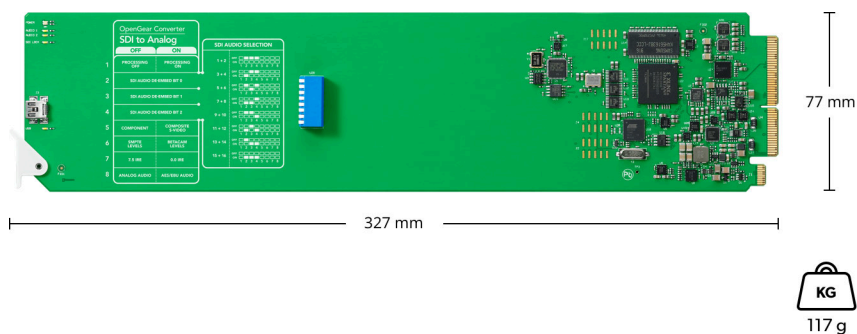

Обновление ПО для Mac™ и Windows™ через порт USB

Обновление внутреннего ПО

Через приложение для обновления ПО

Операционные системы

Mac 10.12 Sierra,
Mac 10.13 High Sierra или более
поздняя версия

Windows 8.1 или Windows 10

Управление настройками

Через приложение OpenGear DashBoard для сетевого управления, с помощью мини-переключателей или порта USB

Физические размеры

Условия эксплуатации

Рабочая температура

от 0° до 40° C

Температура хранения