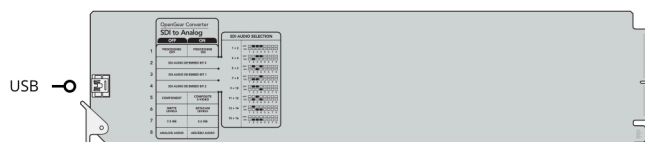

OpenGear Converter SDI to Analog

Выполняет преобразование входящего SDI-сигнала в аналоговое компонентное HD/SD-видео, NTSC и PAL с выводом балансного AES/EBU- и аналогового звука. Модель позволяет работать с Betacam SP, VHS-видеомагнитофонами и мониторами. Предусмотрена аппаратная понижающая конверсия для подключения HD-SDI-оборудования к SD-технике.

US$495

Разъемы

Видеовход SDI

Переключение между SD, HD и 3G-SDI

Видеовыход SDI

Автоматический подбор SD, HD и 3G-SDI в соответствии с сигналом на входе

Аналоговое видео

Компонентный сигнал, NTSC, PAL и S-Video

Аналоговый звук

Два канала балансного звука через стандартные гнездовые 3-контактные разъемы openGear™

Цифровой звук AES/EBU

Четыре канала балансного цифрового звука через стандартные гнездовые 3-контактные разъемы openGear™

Резервный SDI-вход

Автоматическое переключение при потере SDI-сигнала

Скорость передачи данных

Автоматическое определение SD, HD и 3G-SDI (Level B) на входе

Настройка и обновление

Через высокоскоростной интерфейс USB 2.0 (480 Мбит/с)

Регенерация сигнала

Да