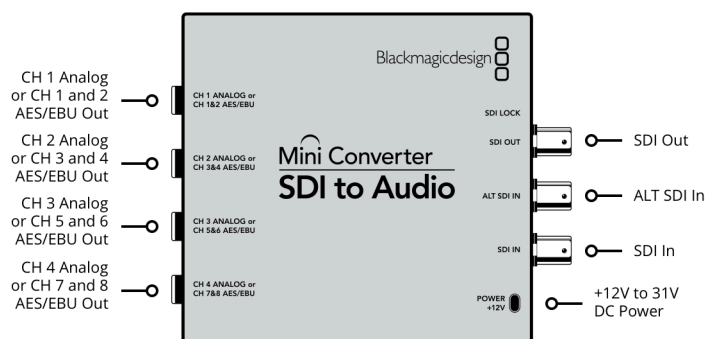

Mini Converter SDI to Audio

Позволяет выделять звук из любого SDI-сигнала в SD- или HD-форматах вплоть до 1080p/60 для вывода балансного аналогового и AES/EBU-аудио через разъемы 1/4 дюйма на микшеры, вещательные деки, мониторы и другие устройства. Эта модель будет идеальным решением для тех, кто не работает с Ultra HD.

US$195

Разъемы

Видеовходы SDI

1 x SD, HD или 3G-SDI. 1 x резервный SDI-вход с автоматическим переключением при утрате сигнала на главном входе.

Видеовыходы SDI

1 x SDI сквозной

Вывод аналогового звука

Четыре канала балансного аналогового звука

Вывод цифрового звука

Восемь каналов балансного AES/EBU-звука

Резервные SDI-входы

Автоматическое переключение при потере SDI-сигнала

Скорость передачи данных

Автоматическое определение стандартов SD, HD и 3G-SDI

Настройка и обновление

Через высокоскоростной интерфейс USB 2.0 (480 Мбит/с)

Регенерация сигнала

Да

Стандарты и форматы

Форматы SD

525i/59,94 NTSC; 625i/50 PAL