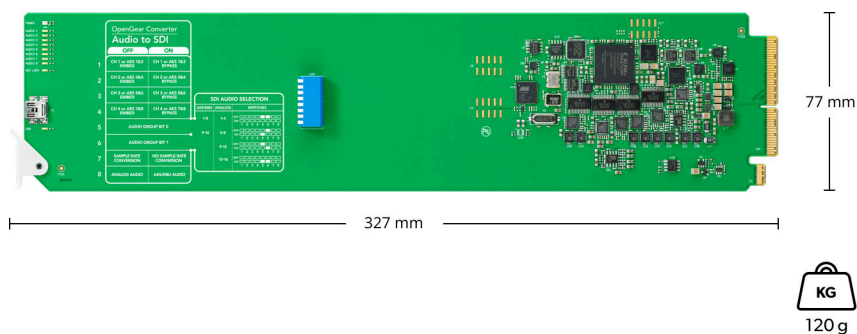

Программное управление

Обновление ПО для Mac™ и Windows™ через порт USB

Обновление внутреннего ПО

Через приложение для обновления ПО

Операционные системы

Mac 10.12 Sierra,
Mac 10.13 High Sierra или более
поздняя версия

Windows 8.1 или Windows 10

Управление настройками

Через приложение OpenGear DashBoard для сетевого управления, с помощью мини-переключателей или порта USB

Физические размеры

Условия эксплуатации

Рабочая температура