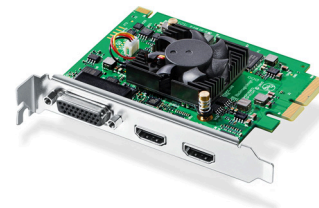

Intensity Pro 4K

**US\$199**

Intensity Pro 4K на основе платы PCI Express предназначена для захвата и вывода видео на компьютерах под управлением Mac, Windows и Linux. Она оснащена HDMI-интерфейсом и через переходный кабель совместима с аналоговым оборудованием, позволяя обрабатывать NTSC/PAL, HD- и Ultra HD-материал как со сжатием, так и без него. Реализована поддержка всех самых популярных программ для потоковой трансляции, редактирования звука и изображения, а входящие в комплект поставки приложения DaVinci Resolve и Media Express дают возможность самостоятельно выполнять профессиональный монтаж и цветокоррекцию.

Разъемы

Видеовходы HDMI

Один, HDMI типа A

Видеовыходы HDMI

Один, HDMI типа A

Ввод звука через HDMI

Восемь каналов, встроенных в сигналы SD, HD и Ultra HD

Вывод звука через HDMI

Ввод аналогового звука

Два канала Hi-Fi через разъем RCA (24 бит)

Вывод аналогового звука

Два канала Hi-Fi через разъем RCA (24 бит)

Скорость передачи данных

Интерфейс HDMI позволяет переключаться между SD, HD и Ultra HD. Аналоговые разъемы для компонентного видео допускают переключение между SD и HD.