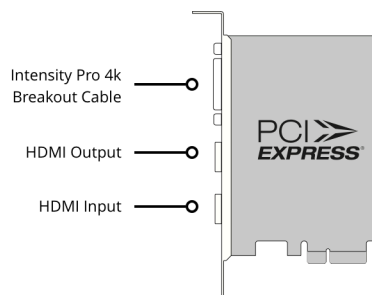

Ввод аналогового звука

Два канала Hi-Fi через разъем RCA (24 бит)

Вывод аналогового звука

Два канала Hi-Fi через разъем RCA (24 бит)

Скорость передачи данных

Интерфейс HDMI позволяет переключаться между SD, HD и Ultra HD. Аналоговые разъемы для компонентного видео допускают переключение между SD и HD.

Подключение к компьютеру

4-линейная плата PCI Express, совместимая со слотами x4, x8 и x16

Поддерживаемые кодеки

AVC-Intra, AVCHD, Canon XF MPEG2, Digital SLR, DV-NTSC, DV-PAL, DVCPRO50, DVCPROHD, DPX, HDV, XDCAM EX, XDCAM HD, XDCAM HD422, DNxHR и DNxHD, Apple ProRes 4444, Apple ProRes 422 HQ, Apple ProRes 422, Apple ProRes LT, Apple ProRes 422 Proxy, несжатое 8-битное видео 4:2:2, несжатое 10-битное видео 4:2:2, несжатое 10-битное видео 4:4:4