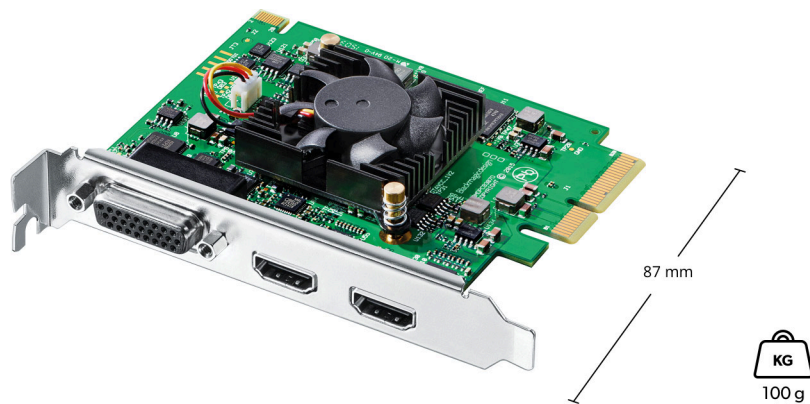

Обработка сигналов

Конверсия из Ultra HD в HD

Понижающая конверсия на программном уровне при воспроизведении видео

Повышающая HD-конверсия

Из SD в 1080HD и 720HD в реальном времени при захвате видео

Создание эффектов в реальном времени

Поддержка интегрированных эффектов DaVinci Resolve, Final Cut Pro X. Возможность работы с Adobe Premiere Pro Mercury Playback Engine. Интегрированные эффекты Avid Media Composer.

Физические размеры

Операционные системы

Mac 10.13 High Sierra,
Mac 10.14 Mojave или более
поздняя версия

Windows 7, 8.1 и 10 (64-разрядная
версия)

Linux