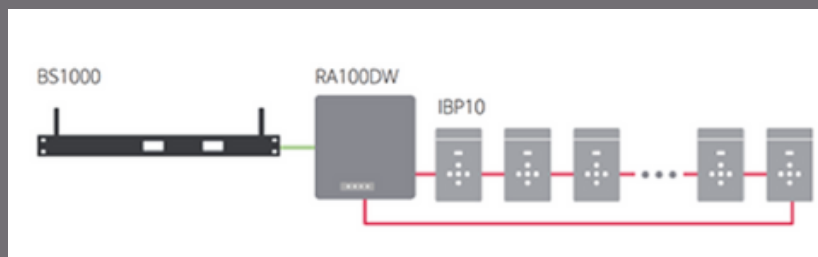

Масштабируемое, модульное решение без центральной матрицы

Линейка GENIE SOLO: подключение 188 белтпаков, 70 полнодуплексных каналов связи с помощью одной базовой станции BS1000.

Линейка GENIE TRIO: подключение 564 белтпаков, 210 полнодуплексных каналов с помощью трех базовых станций BS100.

Из устройств LaON разных типов пользователь может составить комбинацию, которая подойдет для решения любых задач с оптимальным соотношением технических возможностей и стоимости.

Бесшовное расширение системы

Объединение беспроводной технологии и PoE, поддержка портов Ethernet для надежного подключения устройств.

5 групп связи, задержка 23 миллисекунды

С базовой станции можно установить связь индивидуально с каждым из пользователей белтпаков/ организовать многочисленные комбинации индивидуальных соединений между пользователями белтпаков (“точка-точка”) и небольших групп (partyline). Коммуникационные тракты могут быть задействованы одновременно.

Применение в частотном диапазоне 5 ГГц, не требующем получения лицензии

Использование в частотном диапазоне 5 ГГц обеспечивает до 29 RF-каналов, позволяет избежать проблем переполнения радиочастотного спектра, перегруженного WiFi и другими беспроводными устройствами.