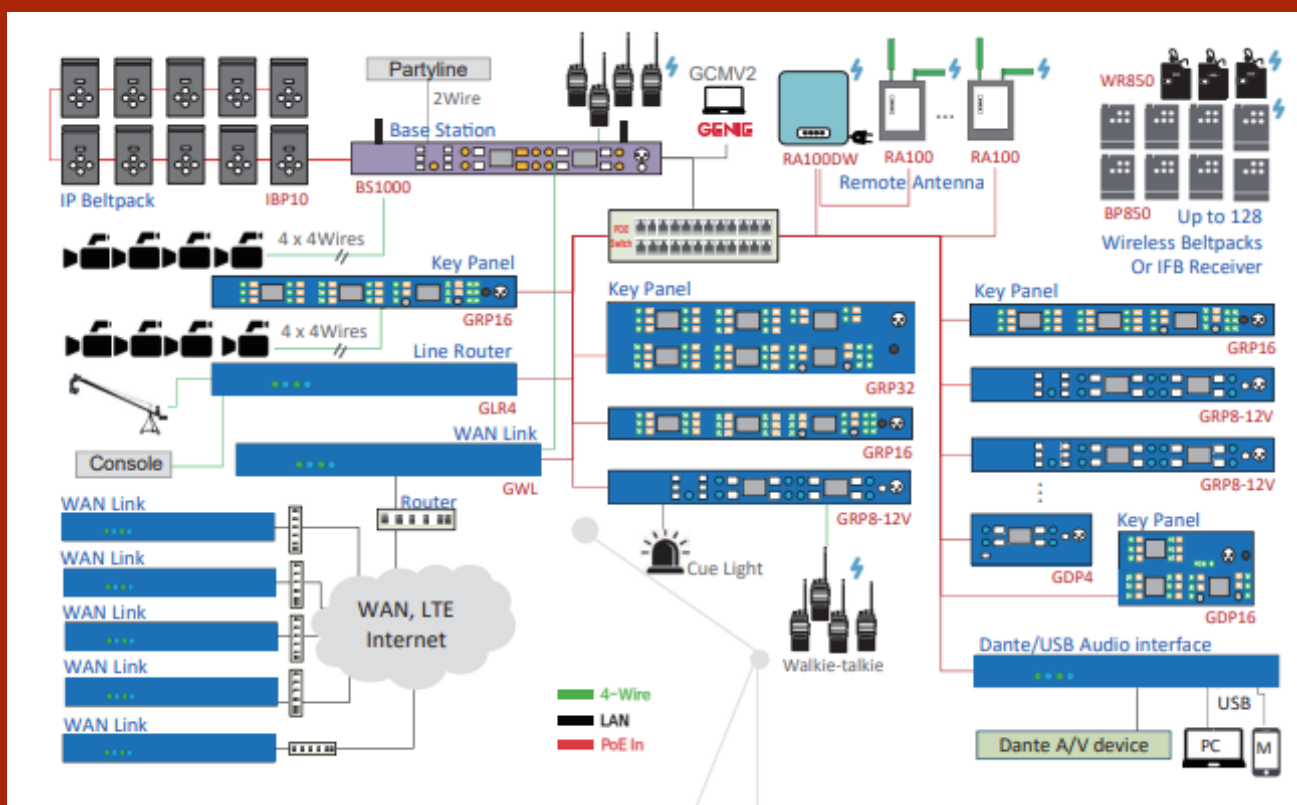

КЛЮЧЕВЫЕ ПРЕИМУЩЕСТВА:

LaON первая в индустрии гибридная цифровая интерком-система с поддержкой проводной и беспроводной служебной связи в частотном диапазоне 5 ГГц, работает с панелями связи и беспроводными белтпаками в едином комплексе, обладает рядом преимуществ перед другими:

- **МАСШТАБИРУЕМОЕ РЕШЕНИЕ БЕЗ ЦЕНТРАЛЬНОЙ МАТРИЦЫ**
- **РАБОТА С ДВУХ- И ЧЕТЫРЕХПРОВОДНЫМИ СИСТЕМАМИ**
- **ПОСТРОЕНИЕ ОТКАЗОУСТОЙЧИВОЙ АРХИТЕКТУРЫ**
- **РАБОТА В ОБЫЧНЫХ ПРОВОДНЫХ И БЕСПРОВОДНЫХ СЕТЯХ**
- **ПОДДЕРЖКА ТЕХНОЛОГИИ ПИТАНИЯ РОЕ**
- **ВЫСОЧАЙШЕЕ КАЧЕСТВО АУДИОСИГНАЛА**
- **АВАРИЙНОЕ РЕЗЕРВИРОВАНИЕ СВЯЗИ**
- **ПРОСТОТА ЭКСПЛУАТАЦИИ**

СТРУКТУРА ПОДКЛЮЧЕНИЯ