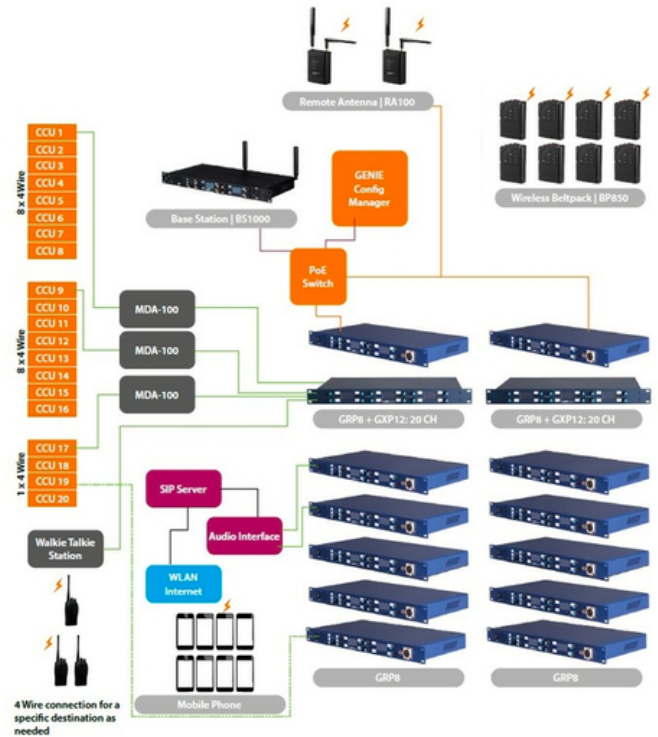

ОВ-VAN (ПТС)