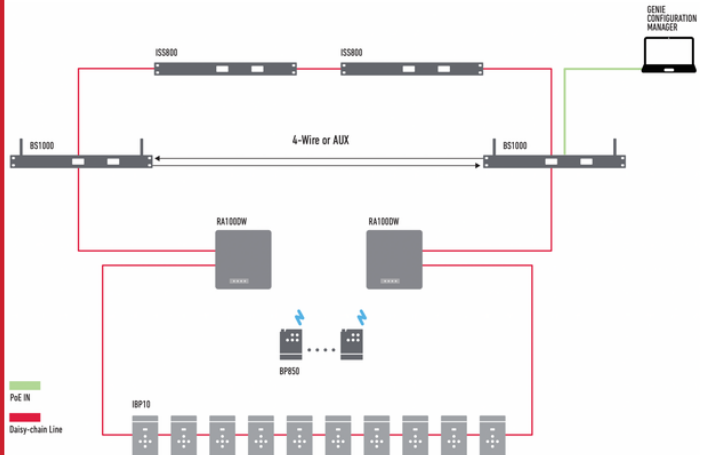

СХЕМЫ ПОДКЛЮЧЕНИЯ

СЛУЖЕБНАЯ СВЯЗЬ В СТУДИИ

ОВ-VAN (ПТС)

СЛУЖЕБНАЯ СВЯЗЬ НА МЕРОПРИЯТИИ

СХЕМА СЛУЖЕБНОЙ СВЯЗИ С РЕЗЕРВИРОВАНИЕМ

СЛУЖЕБНАЯ СВЯЗЬ НА ПРОИЗВОДСТВЕННОМ ПРЕДПРИЯТИИ

Компания Пролэнд Групп является единственным авторизованным представителем бренда LaON в России. С полным ассортиментом можно ознакомиться на нашем сайте www.proland.ru