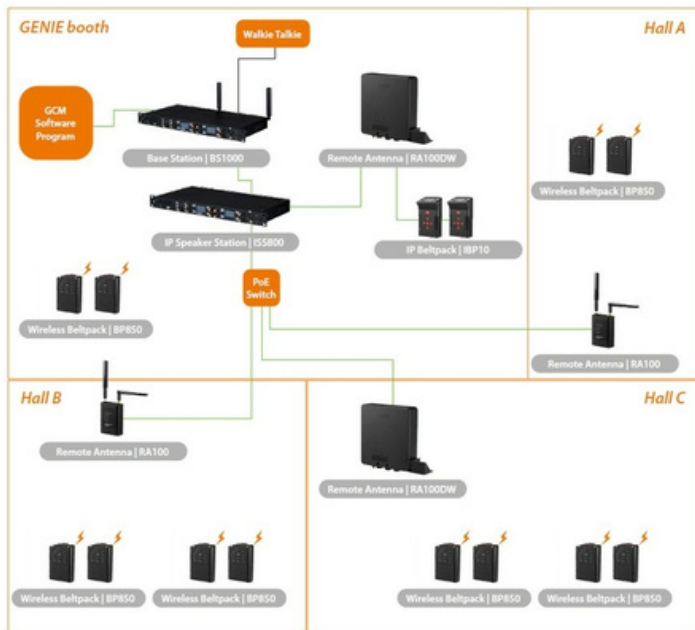

СХЕМЫ ПОДКЛЮЧЕНИЯ

СЛУЖЕБНАЯ СВЯЗЬ В СТУДИИ

ОВ-VAN (ПТС)

СЛУЖЕБНАЯ СВЯЗЬ НА МЕРОПРИЯТИИ

СХЕМА СЛУЖЕБНОЙ СВЯЗИ С РЕЗЕРВИРОВАНИЕМ

СЛУЖЕБНАЯ СВЯЗЬ НА ПРОИЗВОДСТВЕННОМ ПРЕДПРИЯТИИ

Компания Пролэнд Групп является единственным авторизованным представителем бренда LaON в России. С полным ассортиментом можно ознакомиться на нашем сайте www.proland.ru