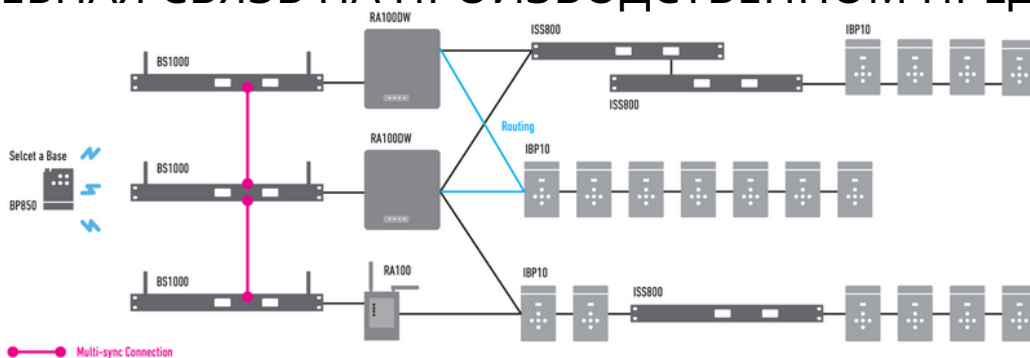

СХЕМЫ ПОДКЛЮЧЕНИЯ

СЛУЖЕБНАЯ СВЯЗЬ В СТУДИИ

ОВ-VAN (ПТС)

СЛУЖЕБНАЯ СВЯЗЬ НА МЕРОПРИЯТИИ

СХЕМА СЛУЖЕБНОЙ СВЯЗИ С РЕЗЕРВИРОВАНИЕМ

СЛУЖЕБНАЯ СВЯЗЬ НА ПРОИЗВОДСТВЕННОМ ПРЕДПРИЯТИИ

Компания Пролэнд Групп является единственным авторизованным представителем бренда LaON в России. С полным ассортиментом можно ознакомиться на нашем сайте www.proland.ru