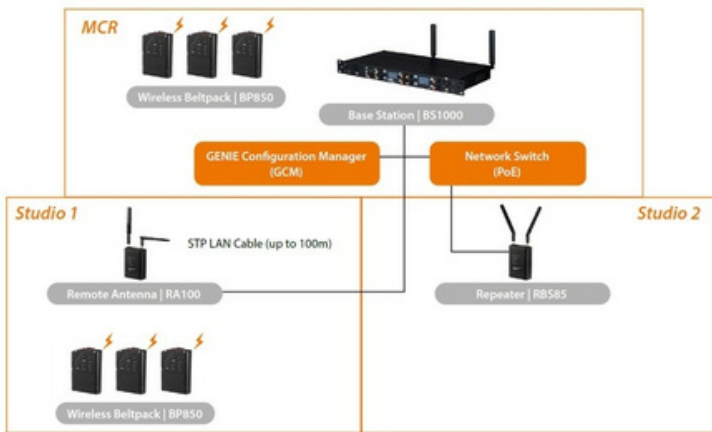

СХЕМЫ ПОДКЛЮЧЕНИЯ

СЛУЖЕБНАЯ СВЯЗЬ В СТУДИИ